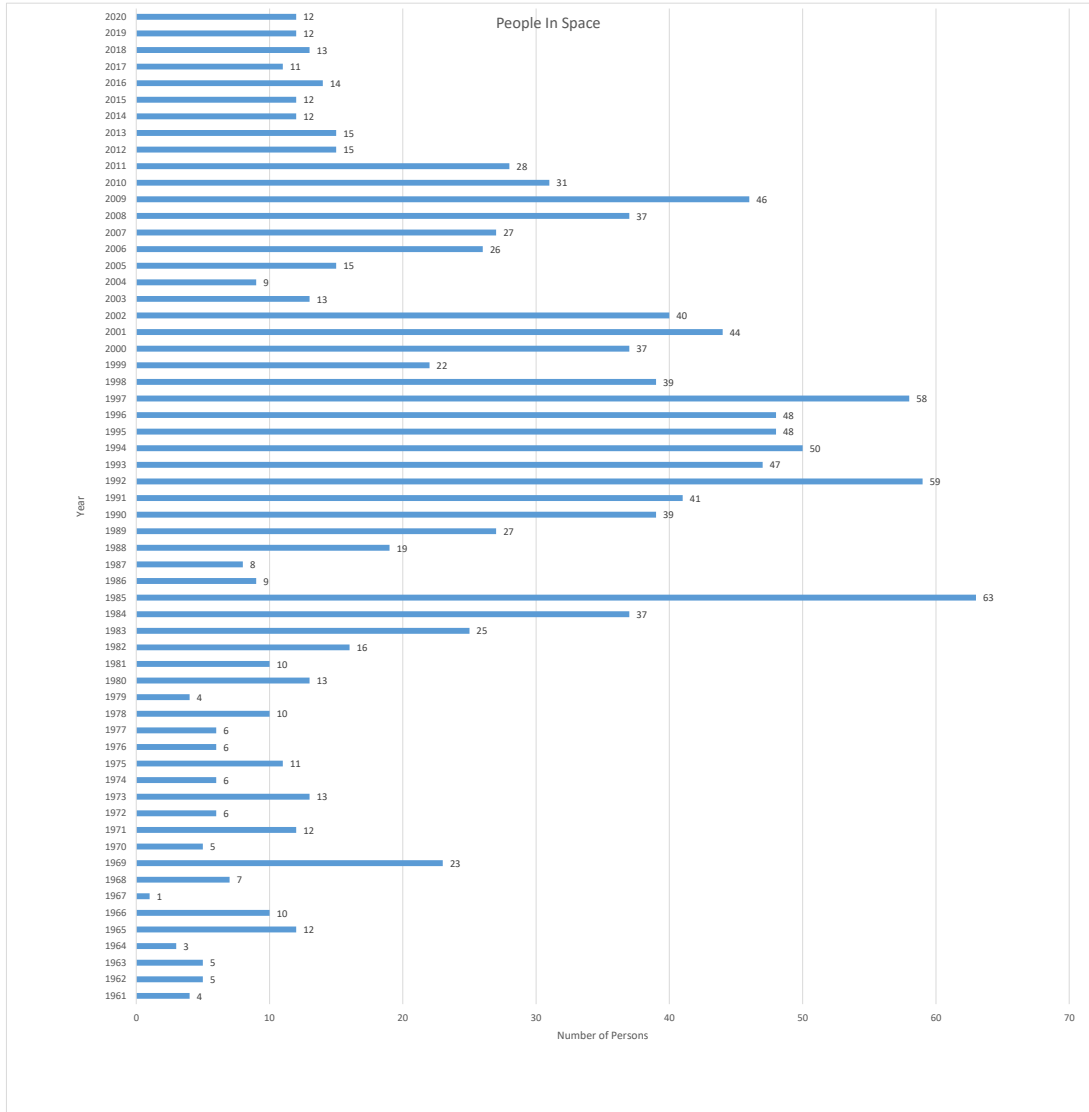

Historical Yearly People in Space

Yr	CountOfperson#
1961	4
1962	5
1963	5
1964	3
1965	12
1966	10
1967	1
1968	7
1969	23
1970	5
1971	12
1972	6
1973	13
1974	6
1975	11
1976	6
1977	6
1978	10
1979	4
1980	13
1981	10
1982	16
1983	25
1984	37
1985	63
1986	9
1987	8
1988	19
1989	27
1990	39
1991	41
1992	59
1993	47
1994	50
1995	48
1996	48
1997	58
1998	39
1999	22
2000	37
2001	44
2002	40
2003	13
2004	9
2005	15
2006	26
2007	27
2008	37
2009	46
2010	31
2011	28
2012	15
2013	15
2014	12
2015	12
2016	14
2017	11
2018	13
2019	12
2020	12

Total Trips: 1296